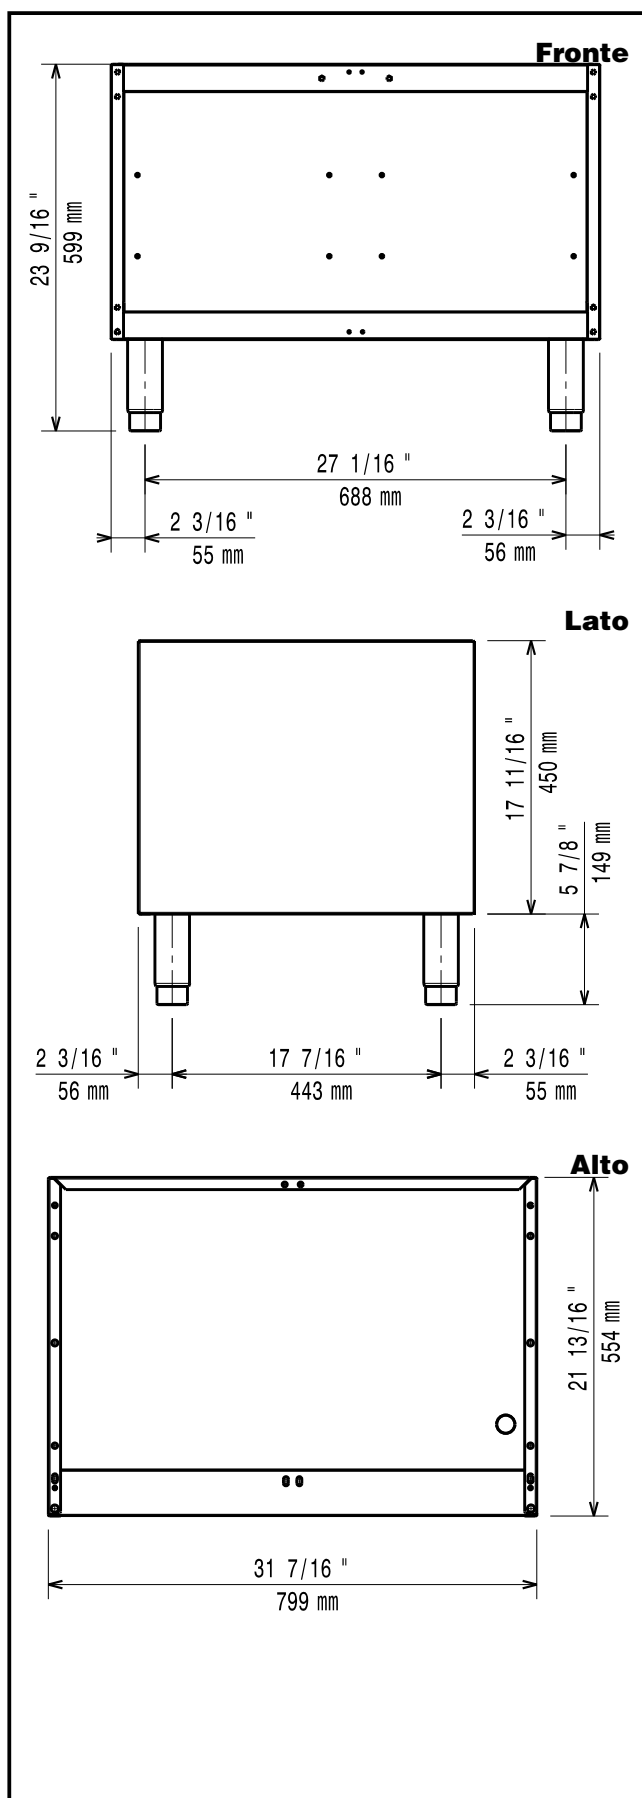

**Gamma cottura modulare
EVO700 Base neutra aperta
modulo intero**

ARTICOLO N° _____

MODELLO N° _____

NOME _____

SIS # _____

AIA # _____

371113 (E7BANH000)

* NOT TRANSLATED *

Caratteristiche e benefici

- L'unità può essere installata sotto i modelli top della linea 700.
- L'unità viene fornita con piedini di 50mm di altezza in acciaio inox regolabili.
- Base aperta per lo stoccaggio di pentole, padelle, teglie etc.
- Porte con maniglie, cassetti, kit riscaldanti e guide per contenitori GN disponibili come accessori a richiesta.

Costruzione

- Costruzione in acciaio inox con finitura Scotch Brite a garanzia di elevati livelli di igiene.

Approvazione: _____

Informazioni chiave

Dimensioni esterne, larghezza:	
371113 (E7BANH0000)	800 mm
Dimensioni esterne, profondità:	550 mm
Dimensioni esterne, altezza:	600 mm
Peso netto:	15 kg